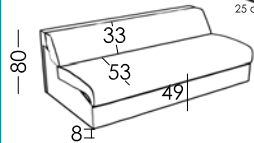

SOFÁS CAMA

CROQUIS-SCHEMATICS

fama

RV.06

Pata oculta

ZEUS

Pata alta

(* En la parte superior central incrementa 3 cm por la curva.

(* Dans la partie supérieure centrale, il y a une augmentation de 3 cm en raison de la courbure.

(* It becomes 3cm wider in the upper central part.

(* In der Mitte oben erhöht es sich um 3 cm aufgrund der Kurve.

Es importante tener en cuenta que las medidas especificadas en catálogo, son informativas, y pueden ofrecer pequeñas diferencias.

All the measures, volumes and weights shown within this price list should be considered as informative; there may be little differences.

Les mesures indiquées dans ce tarif sont données à titre indicatif et peuvent légèrement variées en fonction de la nature des choix de tissus, de garnissage ou de finitions.

Alle Maße des Katalogs sollen nur als Information gesehen werden. Man kann kleine Unterschiede finden.