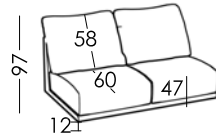

## Pata oculta

BOLERO

ZEUS

HERMES

APOLO

RAVEL

## Pata alta

DALI

GALA

OPERA

HELSINKI

(\* En la parte superior central incrementa 3 cm por la curva.

(\* Dans la partie supérieure centrale, il y a une augmentation de 3 cm en raison de la courbure.

(\* It becomes 3cm wider in the upper central part.

(\* In der Mitte oben erhöht es sich um 3 cm aufgrund der Kurve.

Es importante tener en cuenta que las medidas especificadas en catálogo, son informativas, y pueden ofrecer pequeñas diferencias.

All the measures, volumes and weights shown within this price list should be considered as informative; there may be little differences.