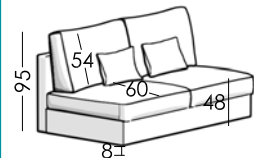

## Pata oculta

BOLERO

ZEUS

HERMES

APOLO

RAVEL

## Pata alta

DALI

GALA

OPERA

HELSINKI

(\* En la parte superior central incrementa 3 cm por la curva.

(\* Dans la partie supérieure centrale, il y a une augmentation de 3 cm en raison de la courbure.

(\* It becomes 3cm wider in the upper central part.

(\* In der Mitte oben erhöht es sich um 3 cm aufgrund der Kurve.

Es importante tener en cuenta que las medidas especificadas en catálogo, son informativas, y pueden ofrecer pequeñas diferencias.

All the measures, volumes and weights shown within this price list should be considered as informative; there may be little differences.