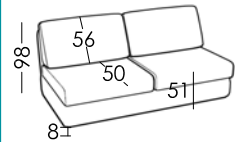

## Pata oculta

BOLERO

ZEUS

HERMES

APOLO

RAVEL

## Pata alta

DALI

GALA

OPERA

HELSINKI

(\* En la parte superior central incrementa 3 cm por la curva.

(\* Dans la partie supérieure centrale, il y a une augmentation de 3 cm en raison de la courbure.

(\* It becomes 3cm wider in the upper central part.

(\* In der Mitte oben erhöht es sich um 3 cm aufgrund der Kurve.

Es importante tener en cuenta que las medidas especificadas en catálogo, son informativas, y pueden ofrecer pequeñas diferencias.

All the measures, volumes and weights shown within this price list should be considered as informative; there may be little differences.