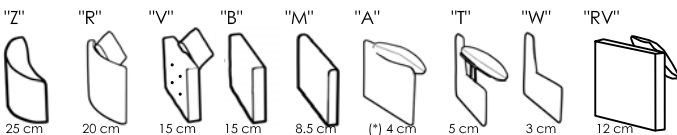

## Pata oculta

BOLERO

ZEUS

HERMES

APOLO

RAVEL

## Pata alta

DALI

GALA

OPERA

HELSINKI

(\* En la parte superior central incrementa 3 cm por la curva.

(\* Dans la partie supérieure centrale, il y a une augmentation de 3 cm en raison de la courbure.

(\* It becomes 3cm wider in the upper central part.

(\* In der Mitte oben erhöht es sich um 3 cm aufgrund der Kurve.

Es importante tener en cuenta que las medidas especificadas en catálogo, son informativas, y pueden ofrecer pequeñas diferencias.

All the measures, volumes and weights shown within this price list should be considered as informative; there may be little differences.