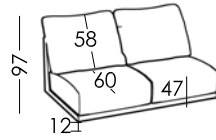

## Pata oculta

BOLERO

ZEUS

HERMES

APOLO

RAVEL

## Pata alta

DALI

GALA

OPERA

HELSINKI

(\* En la parte superior central incrementa 3 cm por la curva.

(\* Dans la partie supérieure centrale, il y a une augmentation de 3 cm en raison de la courbure.

(\* It becomes 3cm wider in the upper central part.

(\* In der Mitte oben erhöht es sich um 3 cm aufgrund der Kurve.

Es importante tener en cuenta que las medidas especificadas en catálogo, son informativas, y pueden ofrecer pequeñas diferencias.

All the measures, volumes and weights shown within this price list should be considered as informative; there may be little differences.