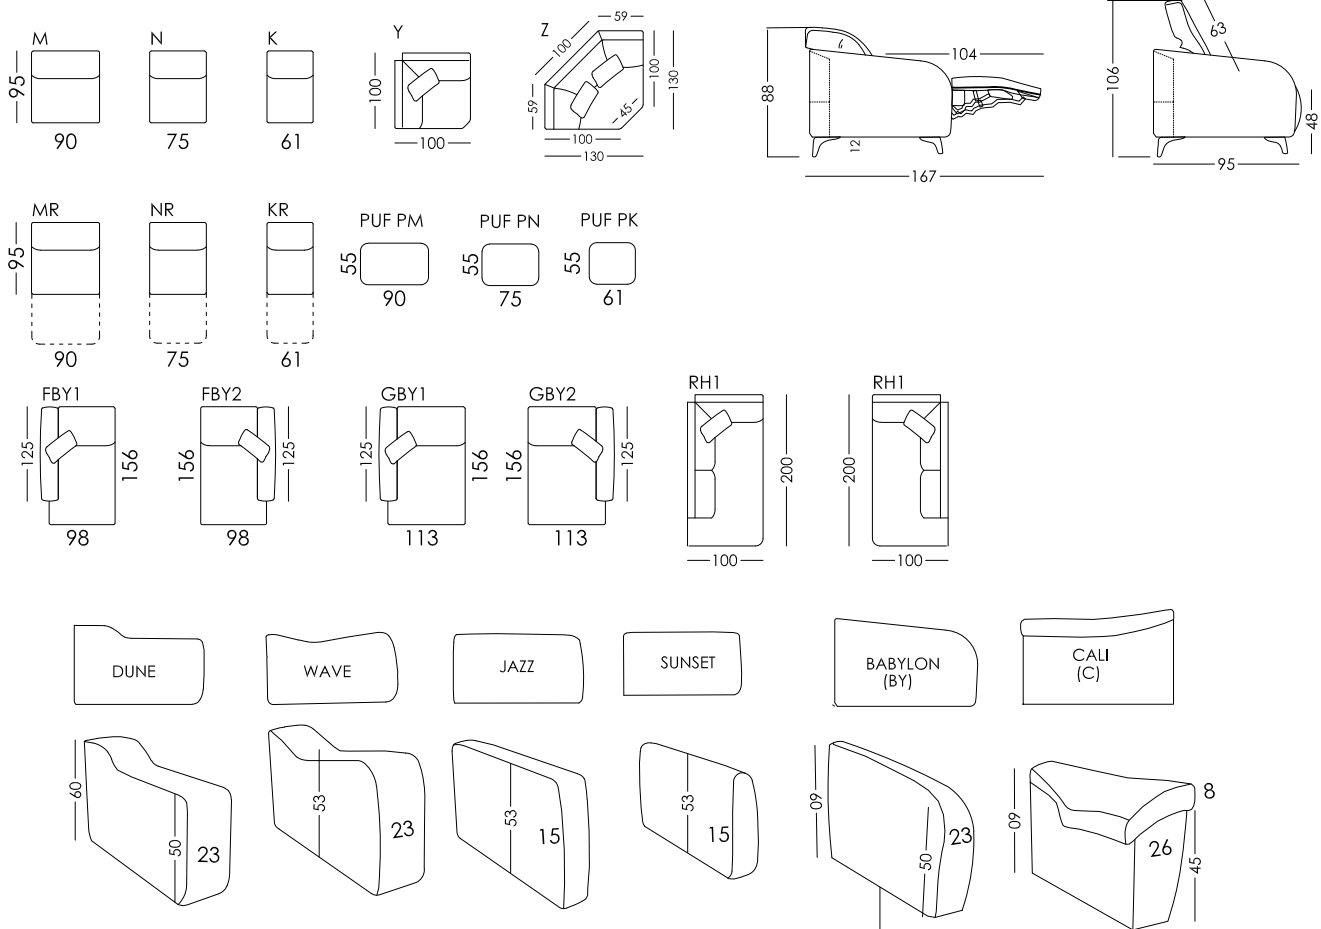

# BABYLON

## CROQUIS-SCHEMATICS

fama

RV.01

# BABYLON XL

Es importante tener en cuenta que las medidas especificadas en catálogo, son informativas, y pueden ofrecer pequeñas diferencias.

All the measures, volumes and weights shown within this price list should be considered as informative; there may be little differences.