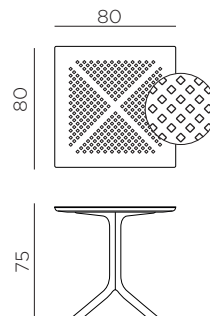

## Ref. 083

-  11,4 peso prodotto in kg  
weight of product in kg
-  1 imballo cartonato - pz e volume in m<sup>3</sup>  
0,106 m<sup>3</sup> carton packing - pcs and volume in cbm
-  16 pz pz su pallet  
pcs on pallet
-  prodotto da montare  
assembly required
-  prodotto testato a norma da Catas  
product tested by Catas

**IT** Tavolo con gamba centrale a 4 razze. Materiale: piano DurelTOP in polipropilene fiberglass trattato anti-UV, colorato in massa. Finitura opaca. Dotato di piedini regolabili. Resina riciclabile.

**EN** Table with center column and 4 spokes. Material: DurelTOP in fiberglass polypropylene with UV additives and uniformly coloured. Matt finish. Adjustable height feet. Recyclable resin.

**FR** Table avec pied central à 4 branches. Matériau: plateau DurelTOP en polypropylène fiberglass traité anti-UV et coloré dans la masse. Effet mat. Vérins de réglage. Résine recyclable.

**DE** Tisch mit zentraler Säule und 4 Speichen. Material: DurelTOP Tischplatte aus UV-beständigem fiberglass-Polypropylen und voll durchgefärbt. Matt-Effekt. Höhenverstellbaren Füßen. Recyclebarer Kunststoff.