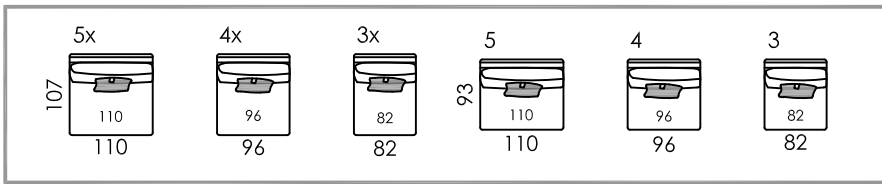

LUXOR

CROQUIS-SCHEMATICS

 Brazos reversibles
 Reversing arms
 Accoudoirs réversibles
 Umkehrbare Armlehne

fama

RV.08

Es importante tener en cuenta que las medidas especificadas en catálogo, son informativas, y pueden ofrecer pequeñas diferencias.

All the measures, volumes and weights shown within this price list should be considered as informative; there may be little differences.

Les mesures indiquées dans ce tarif sont données à titre indicatif et peuvent légèrement variées en fonction de la nature des choix de tissus, de garnissage ou de finitions.

Alle Maße des Katalogs sollen nur als Information gesehen werden. Man kann kleine Unterschiede finden.