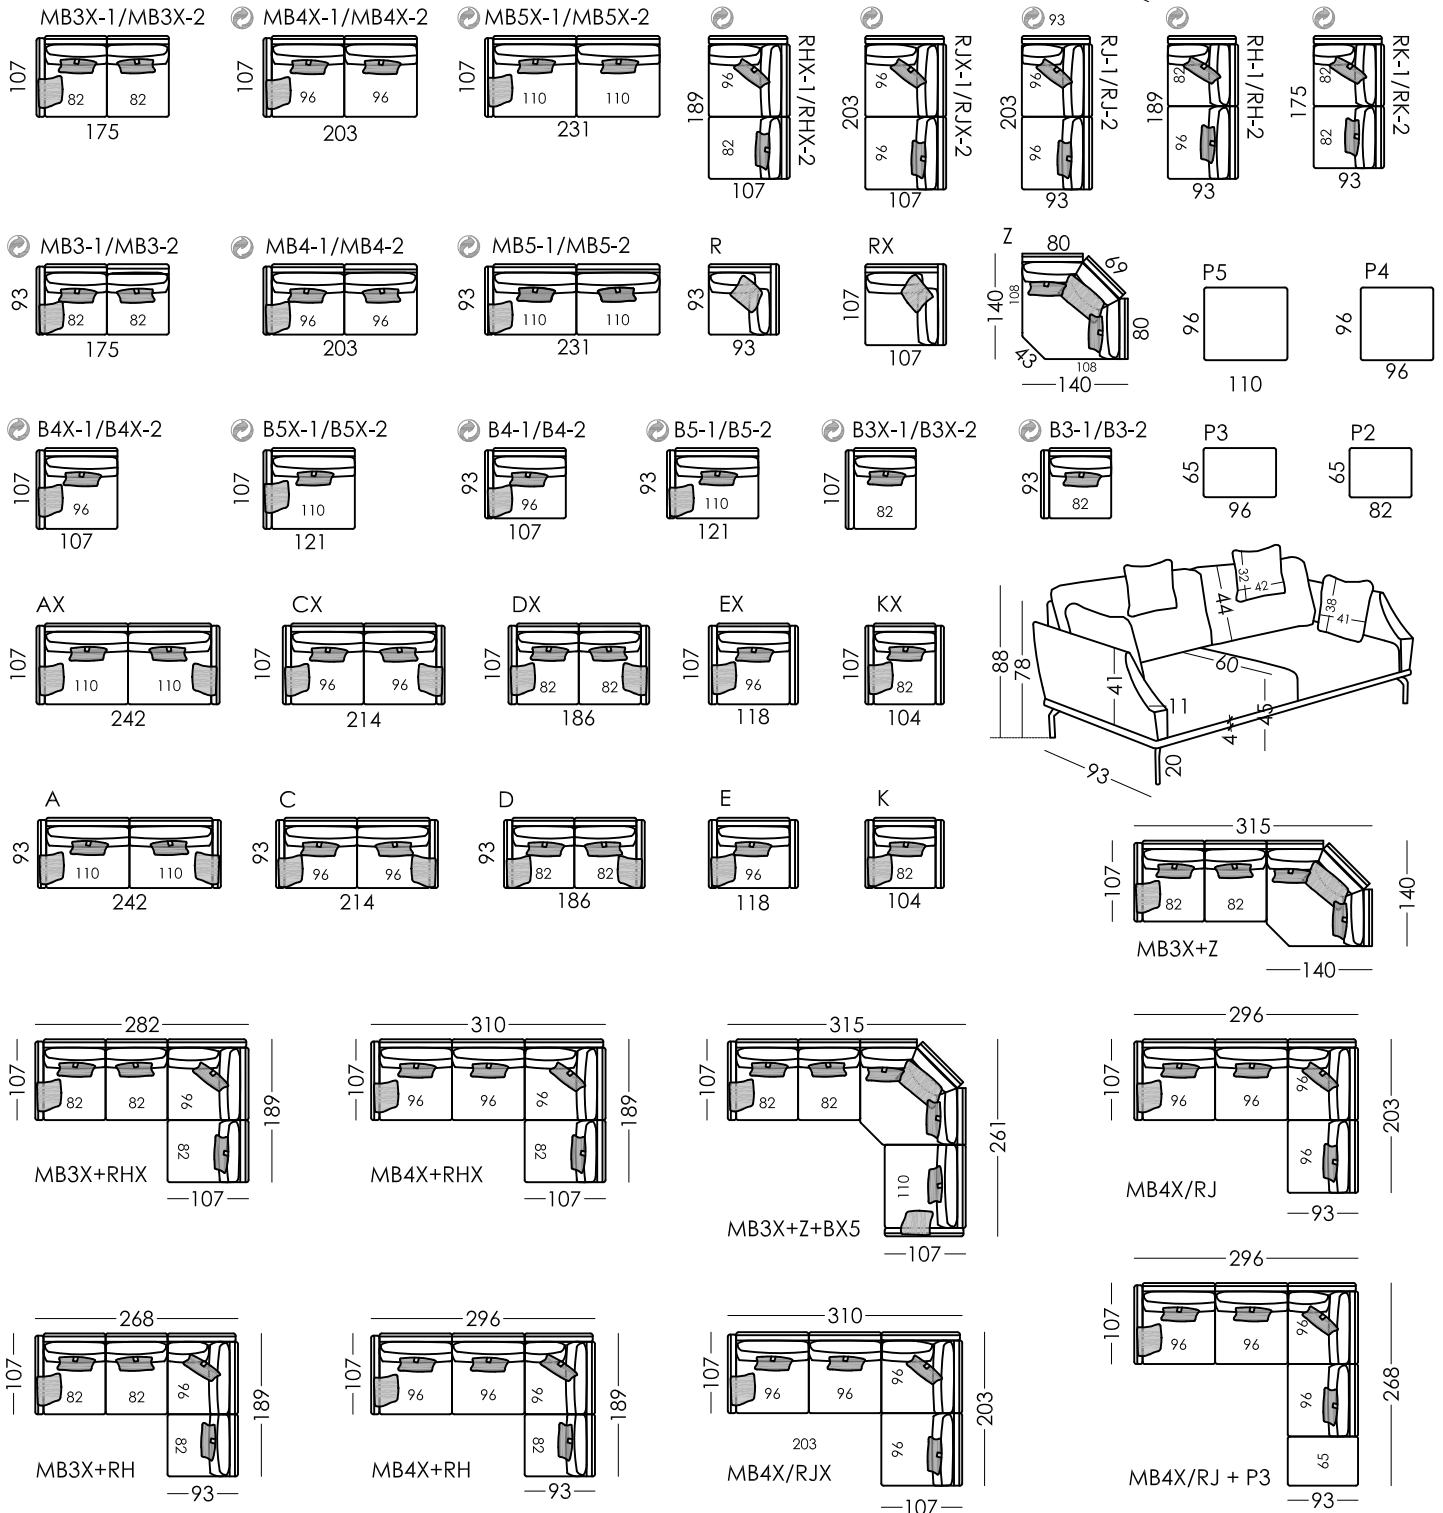

LUXOR

CROQUIS-SCHEMATICS

 Brazos reversibles
 Reversing arms
 Accoudoirs réversibles
 Umkehrbare Armlehne

fama

RV.08

Es importante tener en cuenta que las medidas especificadas en catálogo, son informativas, y pueden ofrecer pequeñas diferencias.

All the measures, volumes and weights shown within this price list should be considered as informative; there may be little differences.

Les mesures indiquées dans ce tarif sont données à titre indicatif et peuvent légèrement variées en fonction de la nature des choix de tissus, de garnissage ou de finitions.

Alle Maße des Katalogs sollen nur als Information gesehen werden. Man kann kleine Unterschiede finden.