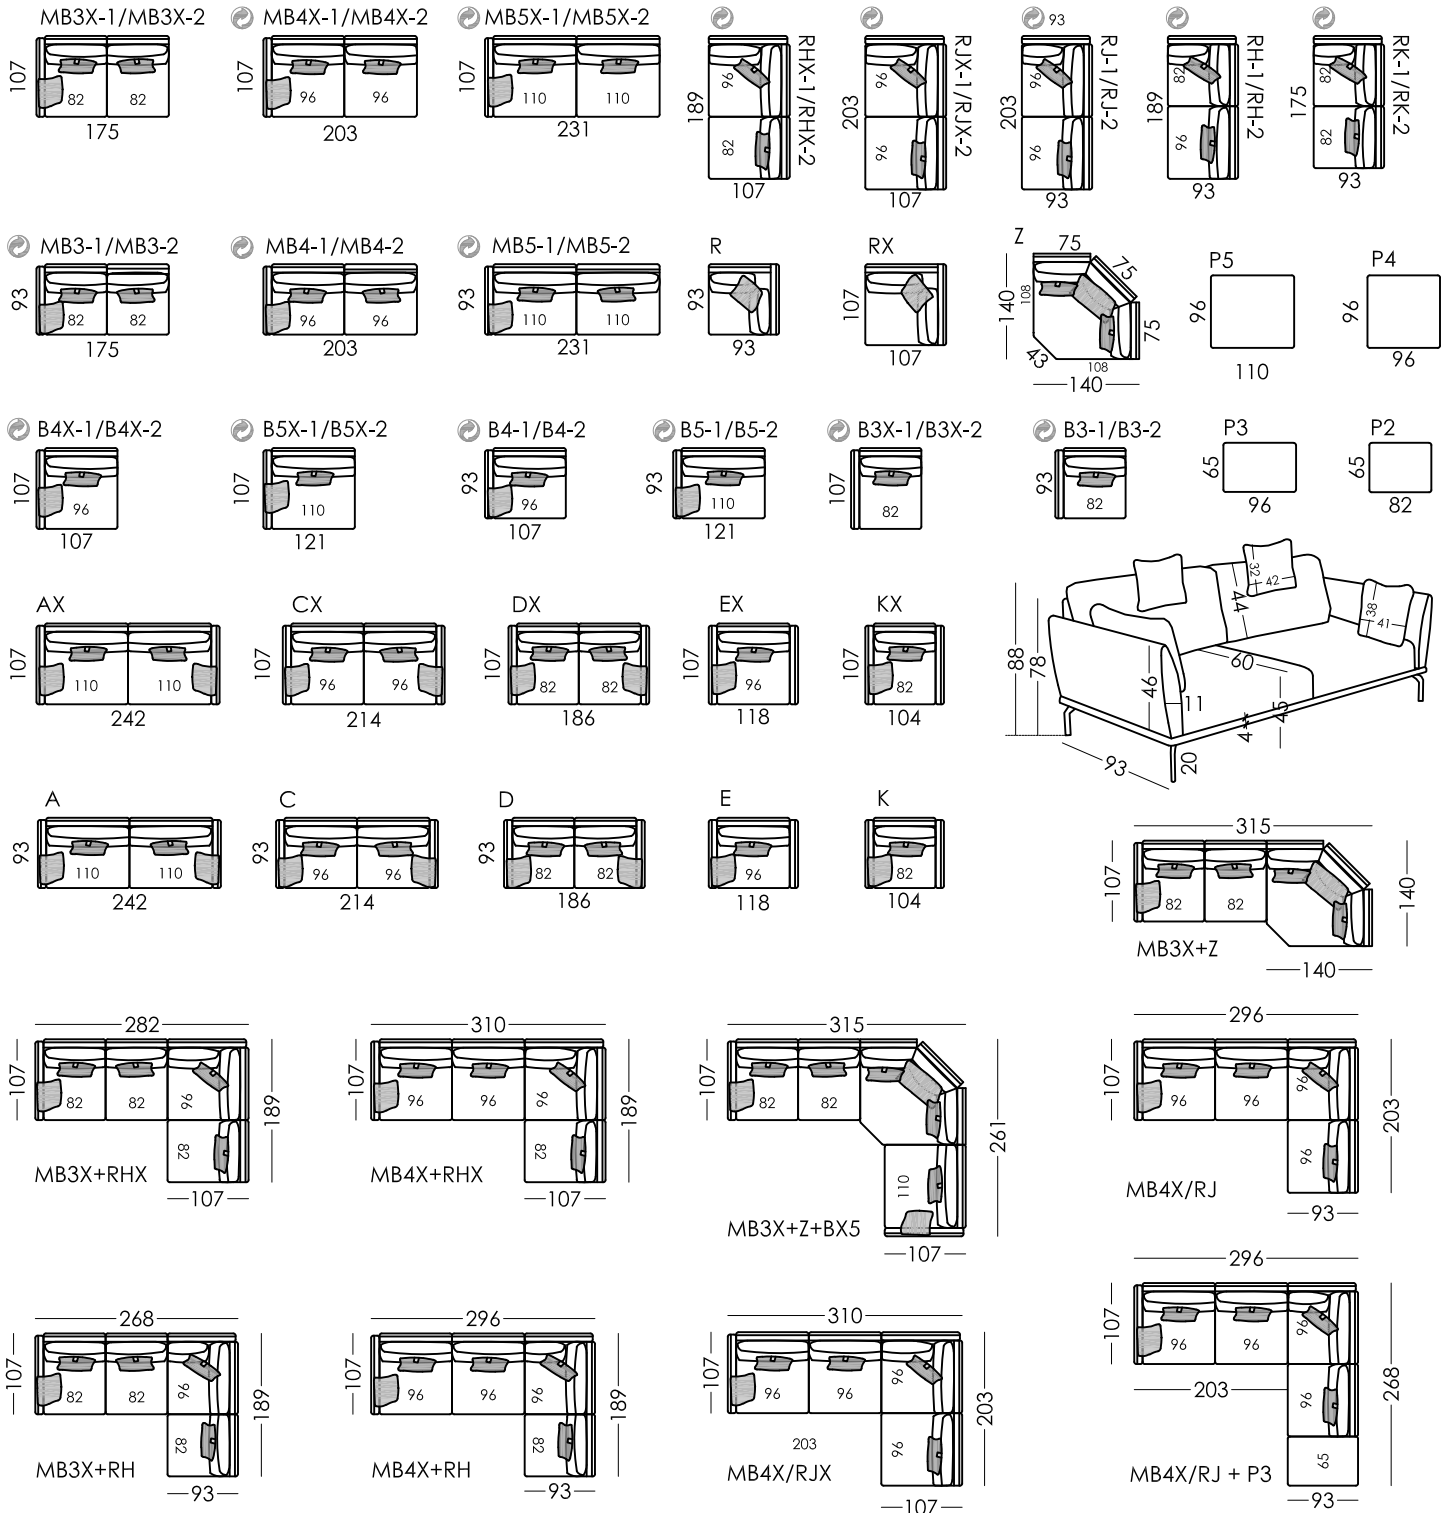

# KORINTO

## CROQUIS-SCHEMATICS

Brazos reversibles  
Reversing arms  
Accoudoirs réversibles  
Umkehrbare Armlehne

fama

RV.08

Es importante tener en cuenta que las medidas especificadas en catálogo, son informativas, y pueden ofrecer pequeñas diferencias.  
All the measures, volumes and weights shown within this price list should be considered as informative; there may be little differences.  
Les mesures indiquées dans ce tarif sont données à titre indicatif et peuvent légèrement variées en fonction de la nature des choix de tissus, de garnissage ou de finitions.  
Alle Maße des Katalogs sollen nur als Information gesehen werden. Man kann kleine Unterschiede finden.