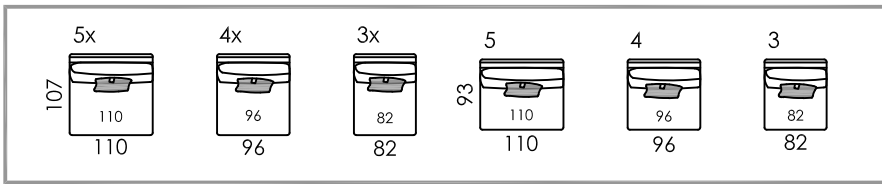

## CROQUIS-SCHEMATICS

Brazos reversibles  
Reversing arms  
Accoudoirs réversibles  
Umkehrbare Armlehne

fama

RV.08

Es importante tener en cuenta que las medidas especificadas en catálogo, son informativas, y pueden ofrecer pequeñas diferencias.  
All the measures, volumes and weights shown within this price list should be considered as informative; there may be little differences.  
Les mesures indiquées dans ce tarif sont données à titre indicatif et peuvent légèrement variées en fonction de la nature des choix de tissus, de garnissage ou de finitions.  
Alle Maße des Katalogs sollen nur als Information gesehen werden. Man kann kleine Unterschiede finden.