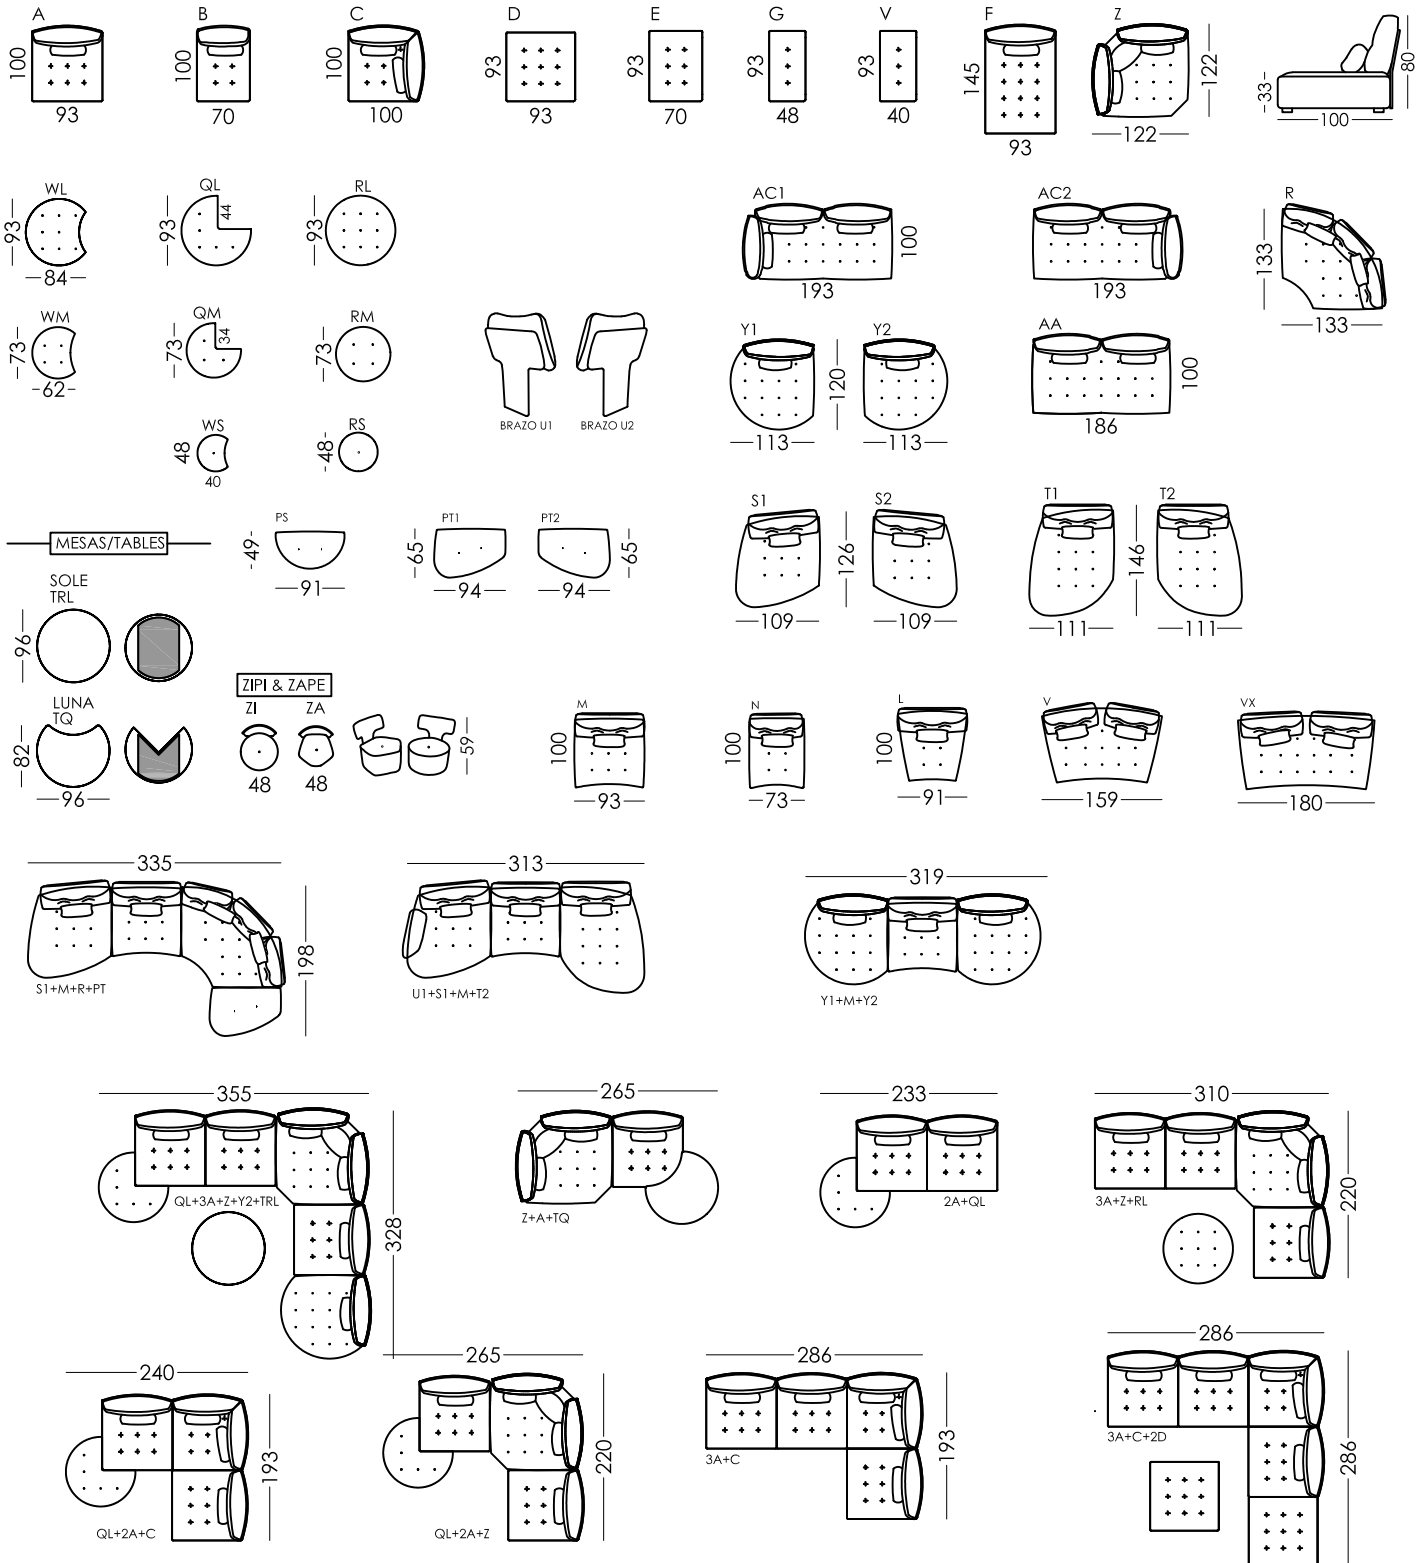

## CROQUIS-SCHEMATICS

fama

RV.06

LOVE

PLUS

Es importante tener en cuenta que las medidas especificadas en catálogo, son informativas, y pueden ofrecer pequeñas diferencias.

All the measures, volumes and weights shown within this price list should be considered as informative; there may be little differences.